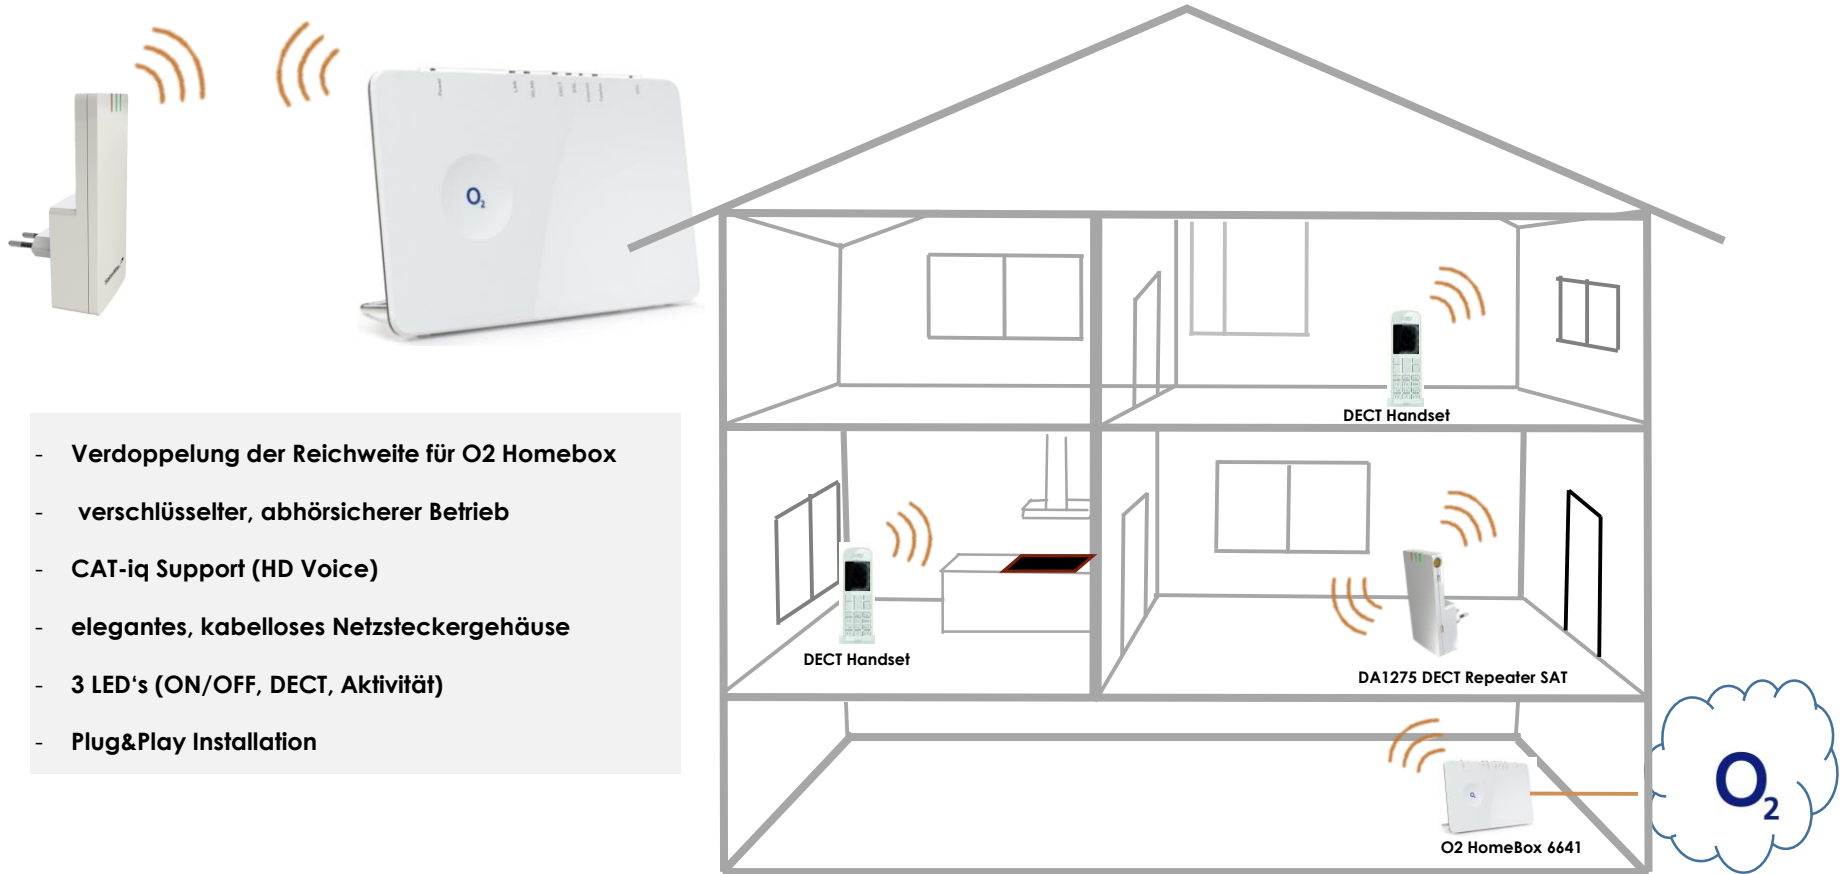

DA1275 DECT Repeater SAT ist mit O2 HomeBox 6641 kompatibel

- Verdoppelung der Reichweite für O2 Homebox
- verschlüsselter, abhörsicherer Betrieb
- CAT-iq Support (HD Voice)
- elegantes, kabelloses Netzsteckergehäuse
- 3 LED's (ON/OFF, DECT, Aktivität)
- Plug&Play Installation